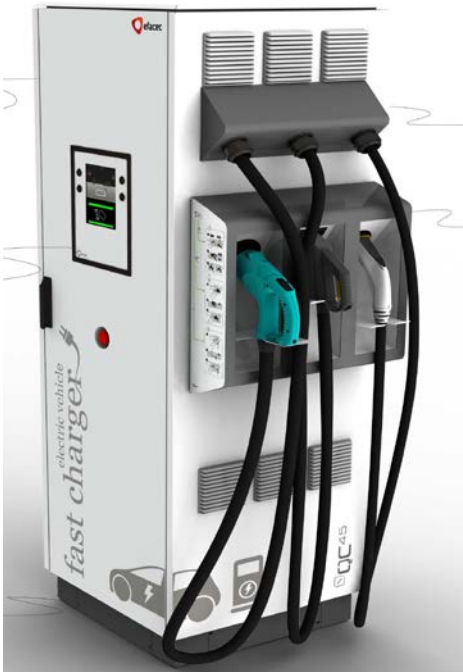

Varustus:

QC45 / 1xCHAdEMO + 1xCombo

Hyvin varusteltu 50kW DC – yhteys 3G/GPRS.
Latauskaapelit CHAdEMO-pistokytkimellä sekä COMBO T2 (CCS)-pistokytkimellä
Vakiona RFID/MYFAIR-väriäyttö
Samanaikaisesti ladattavissa joko CHAdEMO tai CCS

Tyyppi:

QC45 CHA-CCS

QC45 / 1xCHA + 1xCOM + 1xAC

QC45 CHA-CCS-AC

Hyvin varustettu 50 kW DC – yhteys 3G/GPRS.
Latauskaapelit CHAdEMO-pistokytkimellä sekä COMBO T2 (CCS)-pistokytkimellä ja AC lataus Type 2 Mod3 AC43 kW tai 22 kW.
Vakiona RFID/MYFAIR-väriäyttö
Samanaikaisesti ladattavissa CHAdEMO tai CCS sekä AC 43 kW tai AC 22 kW. AC lataus kiinteällä kaapelilla tai latauspistorasiolla.