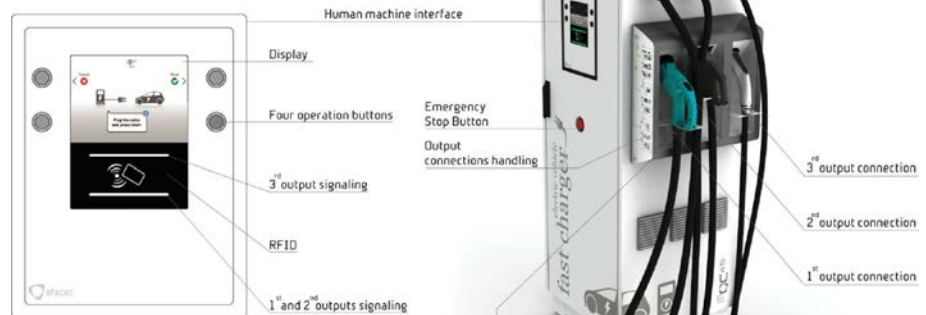

Varustus:

QC45 / 1xCHAdEMO + 1xCombo

Hyvin varusteltu 50kW DC – yhteys 3G/GPRS.
Latauskaapelit CHAdEMO-pistokytkimellä sekä COMBO T2 (CCS)-pistokytkimellä
Vakiona RFID/MYFAIR-väriäyttö
Samanaikaisesti ladattavissa joko CHAdEMO tai CCS

Tyyppi:

QC45 CHA-CCS

QC45 / 1xCHA + 1xCOM + 1xAC

QC45 CHA-CCS-AC

Hyvin varustettu 50 kW DC – yhteys 3G/GPRS.
Latauskaapelit CHAdEMO-pistokytkimellä sekä COMBO T2 (CCS)-pistokytkimellä ja AC lataus Type 2 Mod3 AC43 kW tai 22 kW.
Vakiona RFID/MYFAIR-väriäyttö
Samanaikaisesti ladattavissa CHAdEMO tai CCS sekä AC 43 kW tai AC 22 kW. AC lataus kiinteällä kaapelilla tai latauspistorasiolla.

GARRO

Output configurations